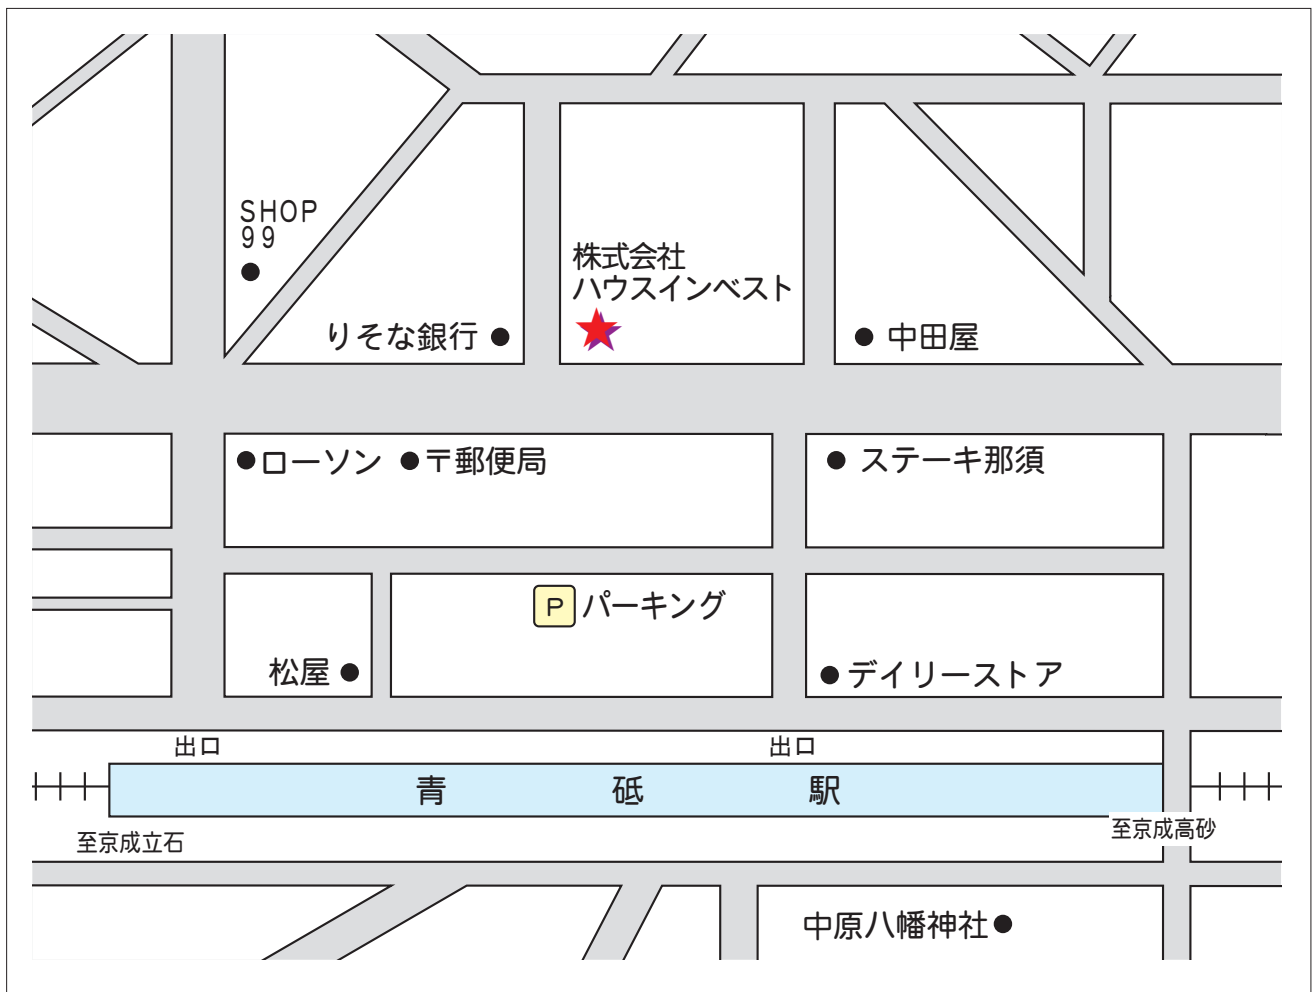

株式会社ハウスインベスト アクセス

交 通 京成押上線 青砥駅 徒歩1分

営業時間 10:00～19:00

定休日 毎週水曜日

住 所 〒125-0062 東京都葛飾区青戸 3丁目33-1

TEL 03-3838-2671

FAX 03-3838-2672